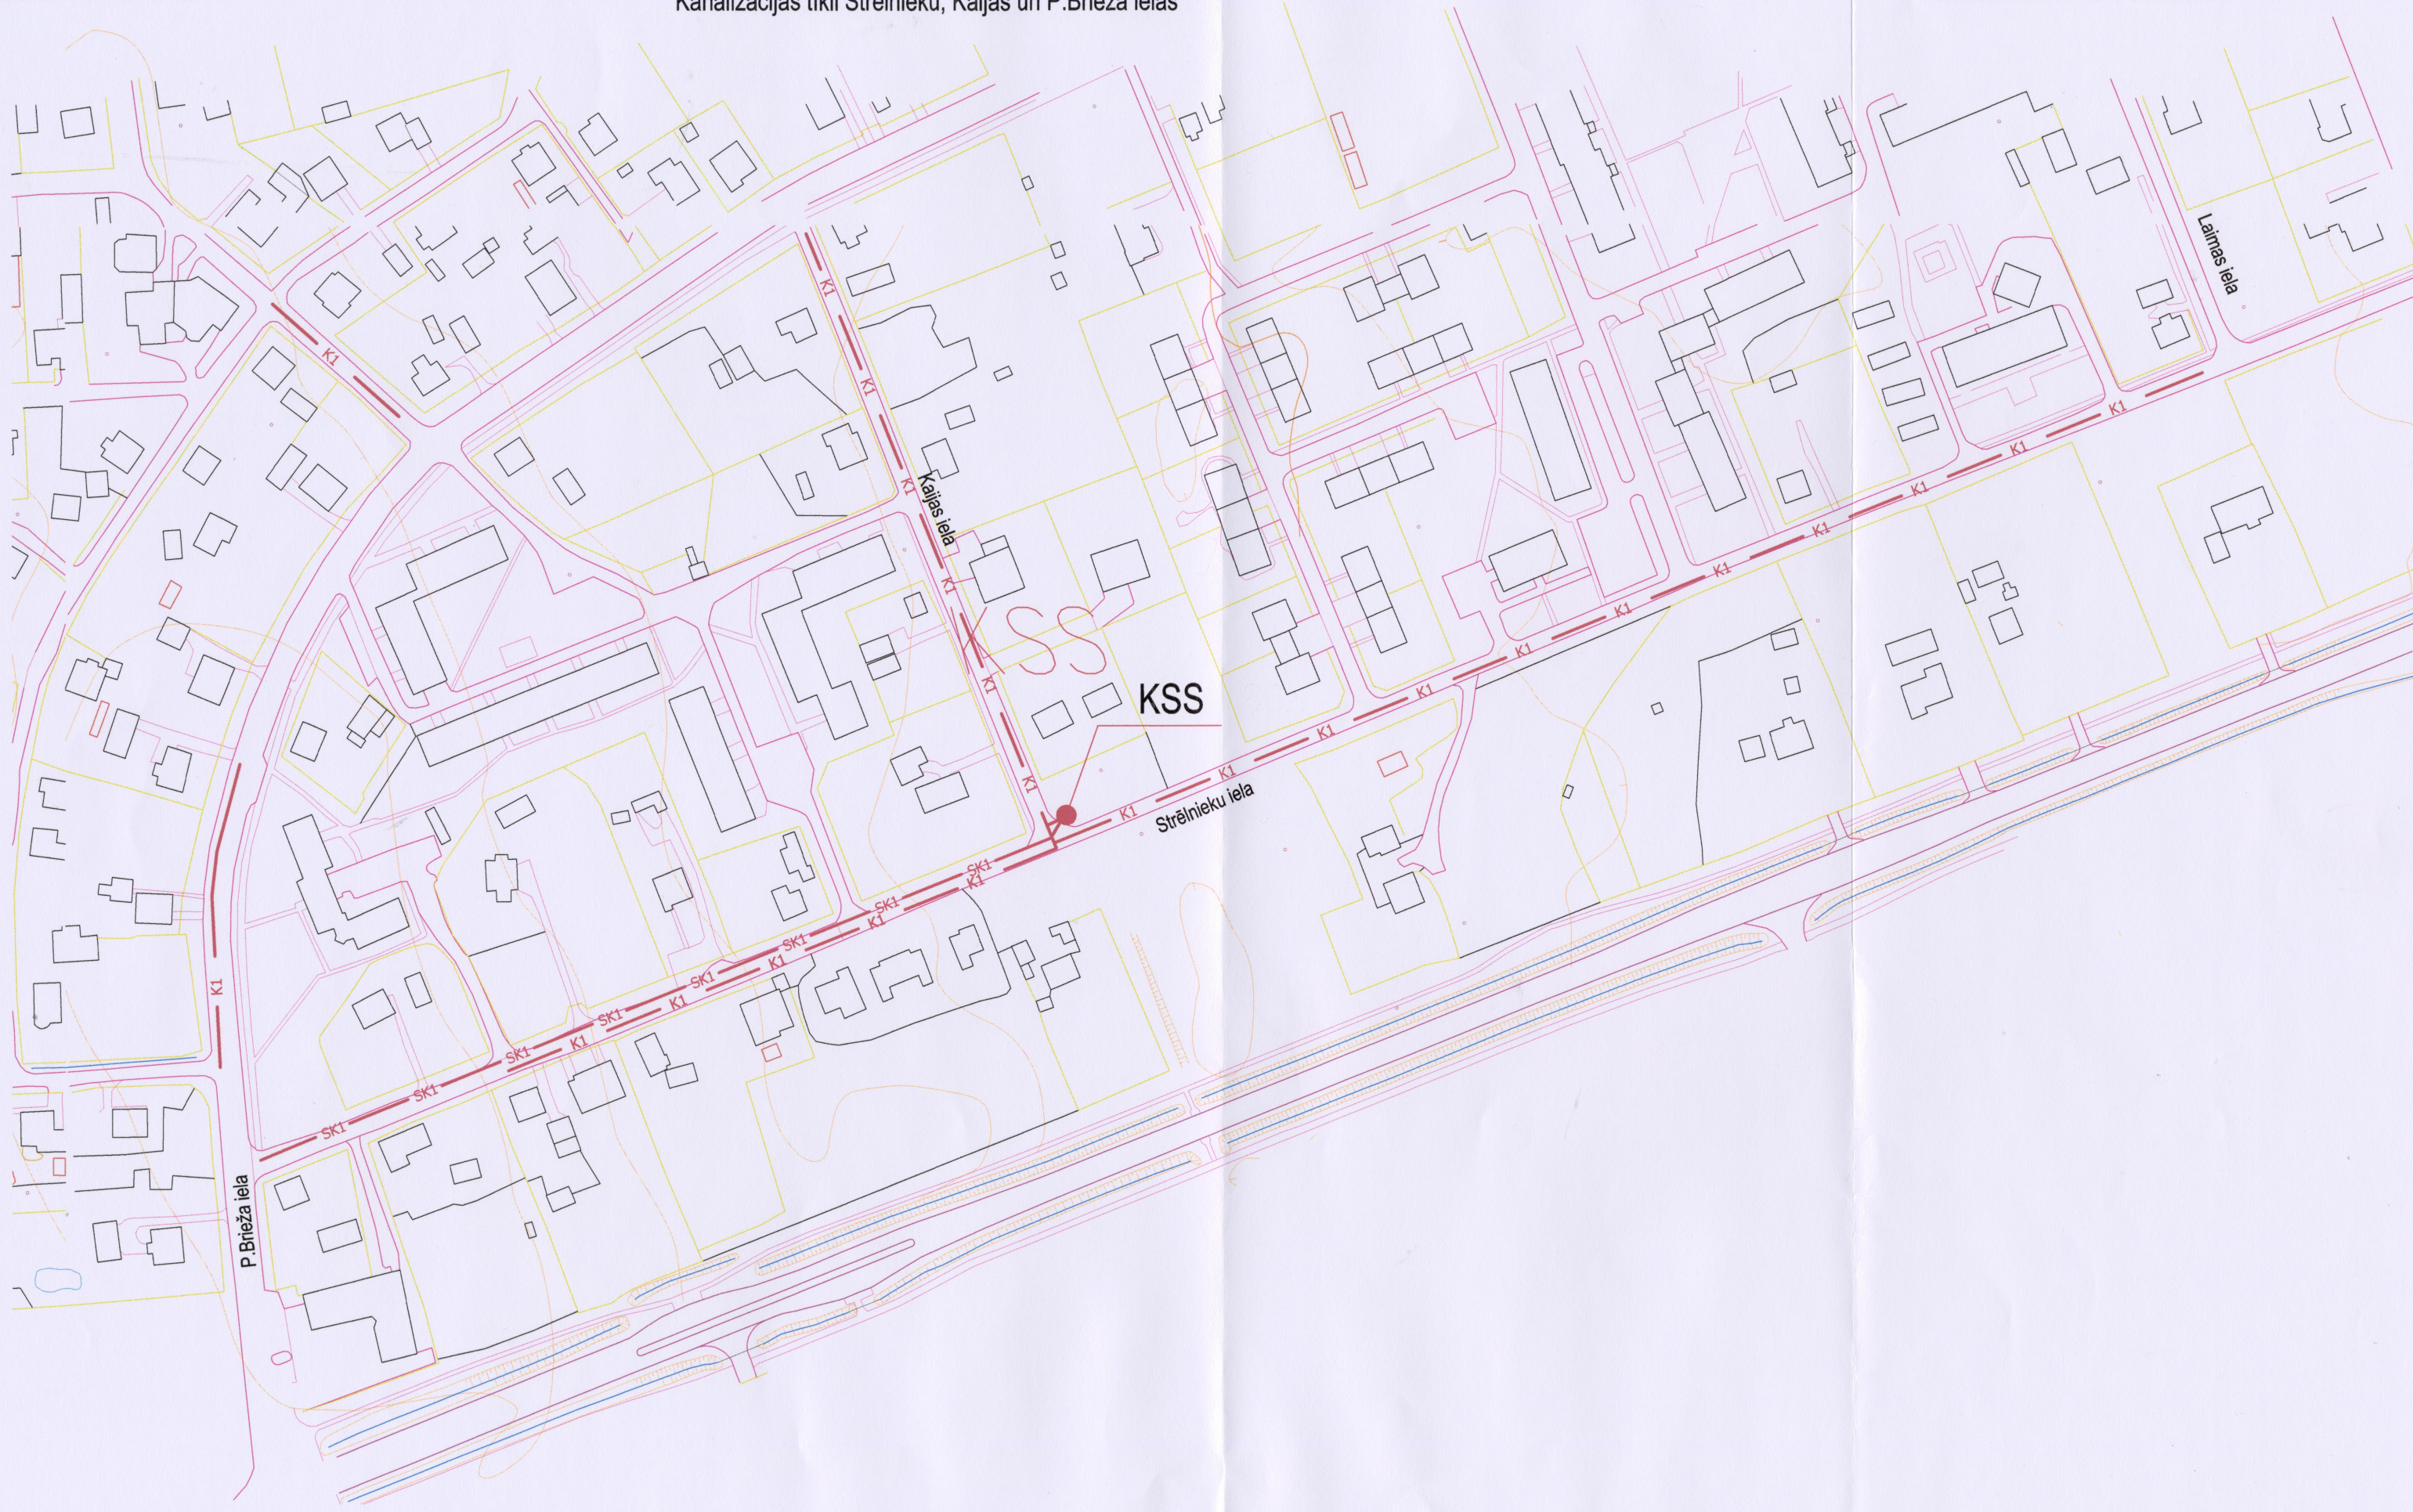

Kanalizācijas tīkli Strēlnieku, Kaijas un P.Brieža ielās

Kanalizācijas tīkli Strēlnieku ielā starp Gāles un Parādes ielām

Kanalizācijas tīkli Strēlniekuun Nītaures ielās

Kanalizācijas tīkli Veidenbauma-Kr.Barona ielās

Kanalizācijas tīkli Mākalnu, Kalmju, Meldru un Doņu ielās

Kanalizācijas spiedvads pa Atbrīvotāju ielu

Rekonstruējamā KSS

Vizbuļu iela

Atbrīvotāju iela

Kr.Barona iela

Rotas iela

Pērsiņa iela

Atbrīvotāju iela