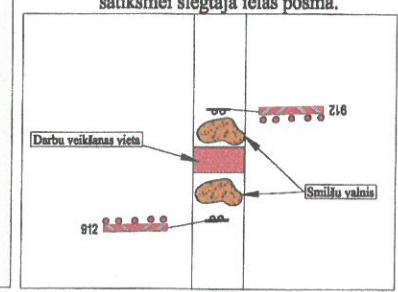

VAS LATVIJAS VALSTS CEĻI
Rīgas nodaļas ceļu būvīnženiera
S. AUZIŅA
26.06.2018

SASKAŅOTS
Siguldas novada pašvaldības Teritorijas attīstības pārvaldes
Ipašumu un vides pārvaldības nodaļas
rekomētā īpašuma speciālists L. Lācgalvis
2018. gada 26. jūnijā

Būvdarbu vietas aprīkojums izmantojams visu būvdarbu veikšanas laiku, t.sk. pēc darba laika beigām un brīvdienās.
Aprīkojumu izvietot atbilstoši MK noteikumu Nr. 421 "Noteikumi par darba vietu aprīkošanu uz ceļiem" prasībām.
Ceļa zīmes izgatavot un uzstādīt atbilstoši standartam LVS77 "Ceļa zīmes" prasībām.
Nodrošināt piebraukšanas iespējas iedzīvotājiem, operatīvajam transportam un atkritumu izvešanai.
Nodrošināt drošu gājēju kustību, būvdarbu norobežot ar signālientām un palīgbarjerām.
Shēmas uzstādīšanas un demontāžas laikus fiksēt būvdarbu žurnālā.
Ceļa zīmes Nr. 118+814/816 + 302+814/816 uzstādīt 20-25m pirms krustojuma.
Ceļa zīmi Nr. 118 uzstādīt 50-60m pirms būvdarbu zonas sākuma.
Vajadzības gadījumā piesaistīt satiksmes regulētājus.
Lokālās shēmas A, un B pielietot pēc vajadzības. Uzstādīšanu un demontāžu fiksēt būvdarbu žurnālā.
Būvdarbu zonā un tās tuvumā esošo ceļa zīmju nav.

Būvdarbu vietas lokālais aprīkojums satiksmei slēgtajā ielas posmā.