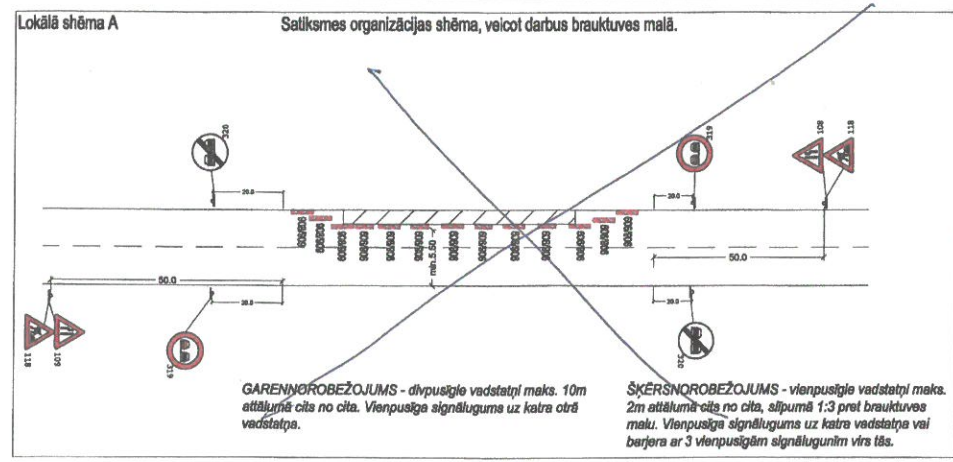

VAS LATVIJAS VALSTS CEĻI
Rīgas nodaļas ceļu būvīnženiera
S. AUZIŅA
26.06.2018

SASKAŅOTS
Siguldas novada pašvaldības Teritorijas attīstības pārvaldes
Ipašumu un vides pārvaldības nodaļas
rekomētā īpašuma speciālists L. Lācgalvis
2018. gada 26. jūnijā

Būvdarbu vietas aprīkojums izmantojams visu būvdarbu veikšanas laiku, t.sk. pēc darba laika beigām un brīvdienās.
Aprīkojumu izvietot atbilstoši MK noteikumu Nr. 421 "Noteikumi par darba vietu aprīkošanu uz ceļiem" prasībām.
Ceļa zīmes izgatavot un uzstādīt atbilstoši standartam LVS77 "Ceļa zīmes" prasībām.
Nodrošināt piebraukšanas iespējas iedzīvotājiem, operatīvajam transportam un atkritumu izvešanai.
Nodrošināt drošu gājēju kustību, būvdarbu norobežot ar signālientām un palīgbarjerām.
Shēmas uzstādīšanas un demontāžas laikus fiksēt būvdarbu žurnālā.
Ceļa zīmes Nr. 118+814/816 + 302+814/816 uzstādīt 20-25m pirms krustojuma.
Ceļa zīmi Nr. 118 uzstādīt 50-60m pirms būvdarbu zonas sākuma.
Vajadzības gadījumā piesaistīt satiksmes regulētājus.
Lokālās shēmas A, un B pielietot pēc vajadzības. Uzstādīšanu un demontāžu fiksēt būvdarbu žurnālā.
Būvdarbu zonā un tās tuvumā esošo ceļa zīmju nav.

Būvdarbu vietas lokālais aprīkojums satiksmei slēgtajā ielas posmā.