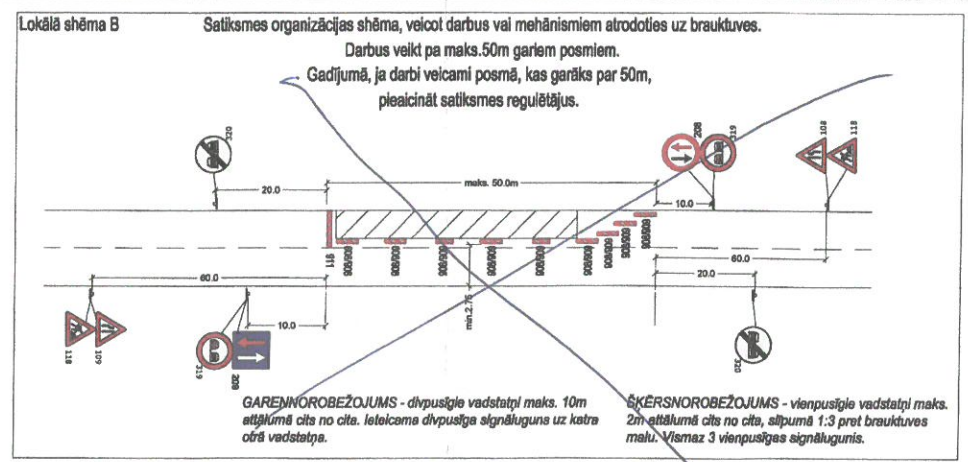

VAS LATVIJAS VALSTS CEĻI
Rīgas nodaļas ceļu būvīnženiera
S. AUZIŅA
26.06.2018

SASKAŅOTS
Siguldas novada pašvaldības Teritorijas attīstības pārvaldes
Ipašumu un vides pārvaldības nodaļas
rekomētā īpašuma speciālists L. Lācgalvis
2018. gada 26. jūnijā

Būvdarbu vietas aprīkojums izmantojams visu būvdarbu veikšanas laiku, t.sk. pēc darba laika beigām un brīvdienās.
Aprīkojumu izvietot atbilstoši MK noteikumu Nr. 421 "Noteikumi par darba vietu aprīkošanu uz ceļiem" prasībām.
Ceļa zīmes izgatavot un uzstādīt atbilstoši standartam LVS77 "Ceļa zīmes" prasībām.
Nodrošināt piebraukšanas iespējas iedzīvotājiem, operatīvajam transportam un atkritumu izvešanai.
Nodrošināt drošu gājēju kustību, būvdarbu norobežot ar signālientām un palīgbarjerām.
Shēmas uzstādīšanas un demontāžas laikus fiksēt būvdarbu žurnālā.
Ceļa zīmes Nr. 118+814/816 + 302+814/816 uzstādīt 20-25m pirms krustojuma.
Ceļa zīmi Nr. 118 uzstādīt 50-60m pirms būvdarbu zonas sākuma.
Vajadzības gadījumā piesaistīt satiksmes regulētājus.
Lokālās shēmas A, un B pielietot pēc vajadzības. Uzstādīšanu un demontāžu fiksēt būvdarbu žurnālā.
Būvdarbu zonā un tās tuvumā esošo ceļa zīmju nav.

Būvdarbu vietas lokālais aprīkojums satiksmei slēgtajā ielas posmā.